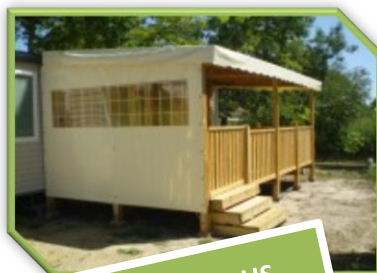

TARIFS TERRASSES

Terrasse simple « Saint Maclou »

(1 escalier inclus)

Dimensions	Tarifs
2,50m / 4,50m	1 500,00 €
2,50m / 6,00m	1 840,00 €
2,50m / 7,50m	2 050,00 €
2,50m / 9,00m	2 500,00 €
3,00m / 4,50m	1 650,00 €
3,00m / 6,00m	1 990,00 €
3,00m / 7,50m	2 350,00 €
3,00m / 9,00m	2 800,00 €

Structure de Couverture

Dimensions	Tarifs
2,50m / 3,00m	711,00 €
2,50m / 4,50m	918,00 €
2,50m / 6,00m	1 145,00 €
2,50m / 7,50m	1 260,00 €
2,50m / 9,00m	1 500,00 €
3,00m / 3,00m	770,00 €
3,00m / 4,50m	1 100,00 €
3,00m / 6,00m	1 400,00 €
3,00m / 7,50m	1 690,00 €
3,00m / 9,00m	1 890,00 €

JOUES Gauche ou Droite Couleur

Dimensions	Tarifs
2,50m simple	350,00 €
2,50m + porte	450,00 €
3,00m simple	400,00 €
3,00m + porte	500,00 €

Façade Couleur

Dimensions	Tarifs
3,00 m	380,00 €
4,50 m	605,00 €
6,00 m	810,00 €
7,50 m	1 010,00 €
9,00 m	1 210,00 €
Porte sur Façade	130,00 €

LES RAILS SONT INCLUS
DANS TOUTES LES TOILES !

Pose – Main d'œuvre

Rayon de 150Km MAX

Terrasse de 6m/7.50m max (au-delà : 150 € en plus)

Montage	Tarifs
Terrasse non couverte	950 €
Terrasse couverte	1250 €

VOTRE TERRASSE
SUR MESURE